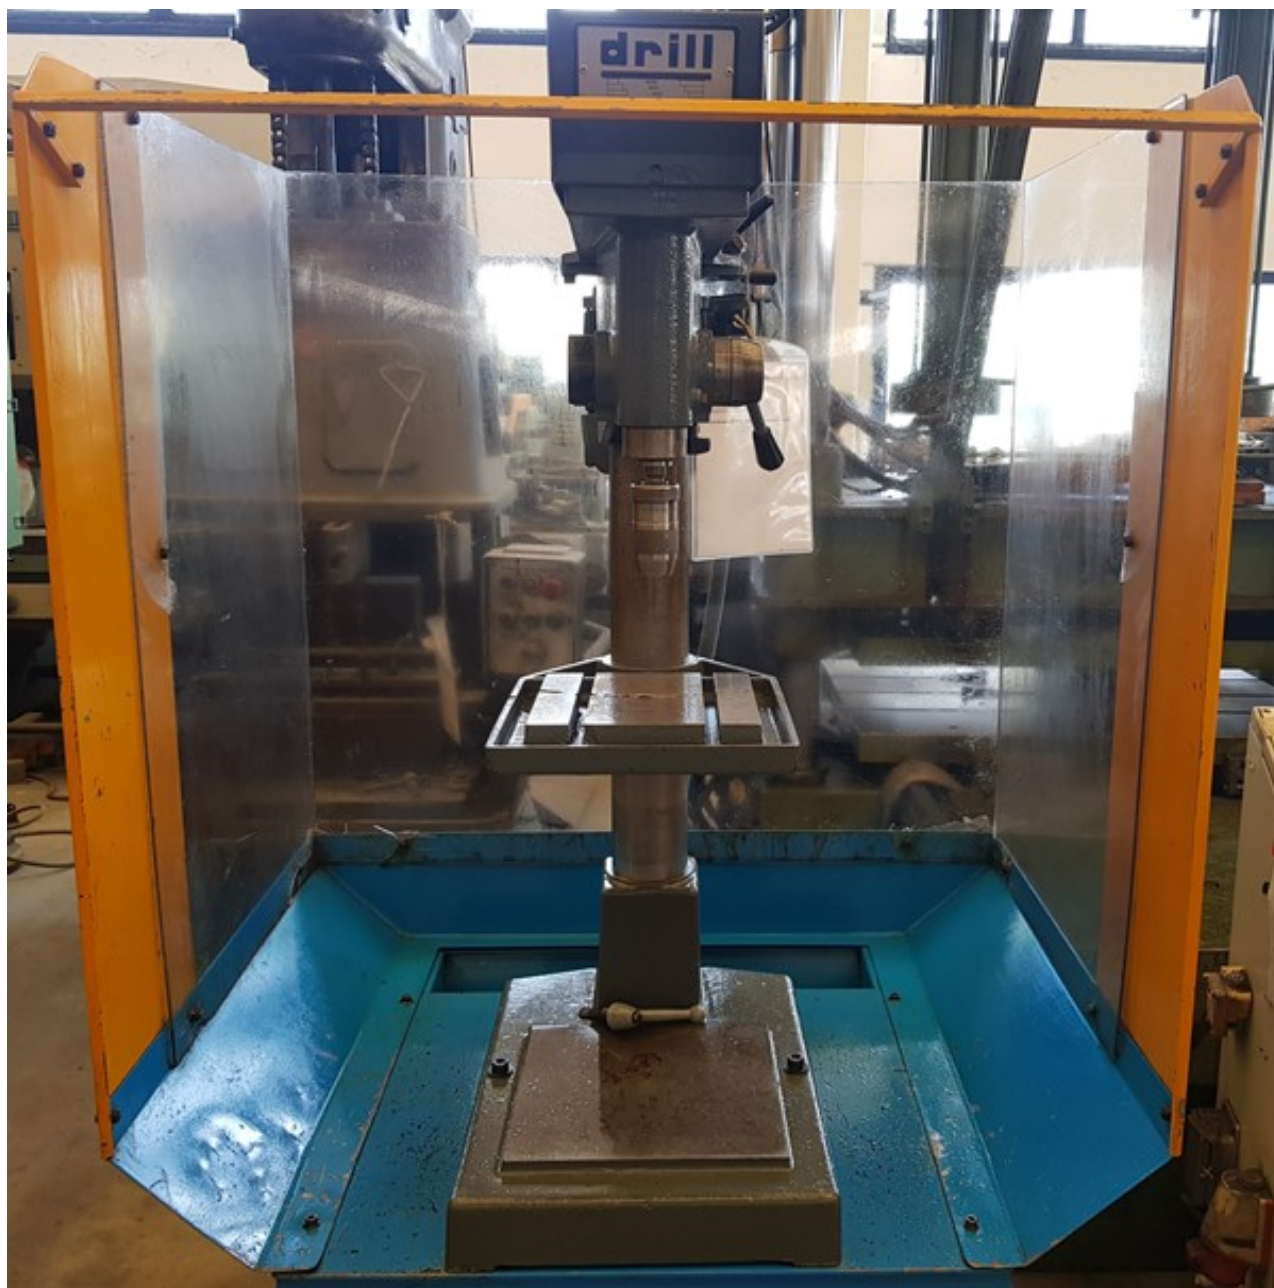

POLI MIGLIORINI Trap.colonna
TR01451

CAT: Trapani e Foratrici - A Colonna

CARATTERISTICHE

Attacco mandrino: 2 Morse

Giri mandrino: 1600 giri/1'

DATI TECNICI

DIAM.FORATURA MM.16
GIRI MAND. GIR/MIN.1600
ATTACCO CANNOTTO CM.2